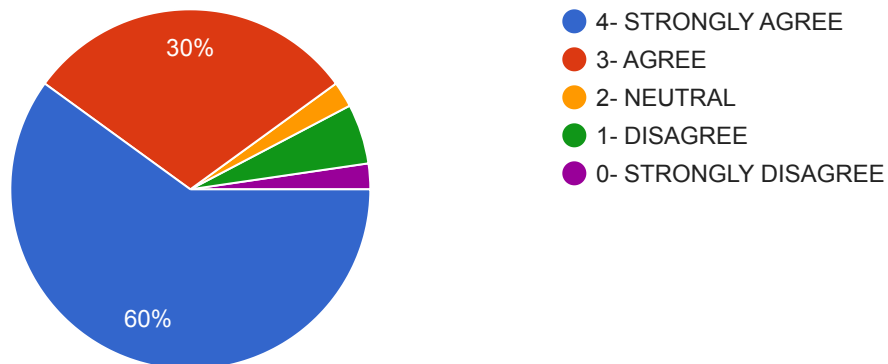

19. WHAT PERCENTAGE OF TEACHERS USE ICT TOOLS SUCH AS LCD PROJECTOR, MULTIMEDIA,ETC.WHILE TEACHING? કેટલા % પ્રોફેસર ભાષાવતી વખતે આધુનિક સાધનો નો ઉપયોગ કરે છે?

Copy

130 responses

20. DO YOU THINK THE OVER ALL QUALITY OF TEACHING LEARNING PROCESS IN YOUR INSTITUTE IS VERY GOOD? શું તમે માનો છો કે તમારી કોલેજની ભણાવવાની પ્રક્રિયાની ગુણવત્તા ખુબ સારી છે?

Copy

130 responses