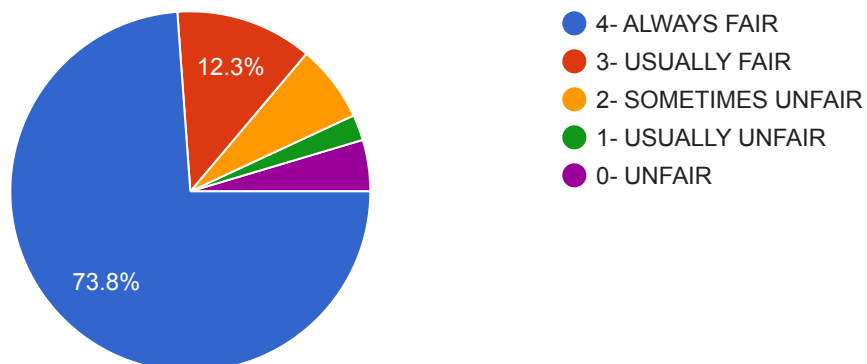

 Copy

130 responses

5. FAIRNESS OF THE INTERNAL EVALUATION PROCESS BY THE TEACHERS. પ્રોફેસર દ્વારા આંતરીક મૂલ્યાંકન પ્રક્રિયાની નિષ્પક્ષતા .

 Copy

130 responses

6. Did the teachers discuss your performance of internal exam/ Assignment in the class? શુ પ્રોફેસર તમારા આંતરિક પરિક્ષા અને અસાઇનમેન્ટની ચર્ચા તમારી સાથે કરે છે?