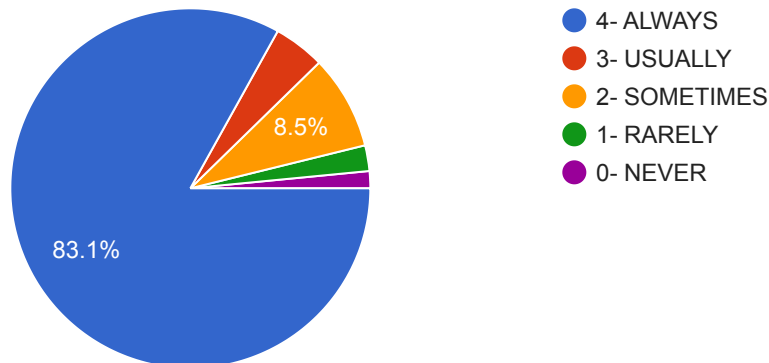

6. Did the teachers discuss your performance of internal exam/ Assignment in the class? શુ પ્રોફેસર તમારા આંતરિક પરિક્ષા અને અસાઇનમેન્ટની ચર્ચા તમારી સાથે કરે છે?

Copy

130 responses

8. DID THE TEACHING PROCESS IN YOUR INSTITUTION FACILITATE YOU IN COGNITIVE,SOCIAL AND EMOTIONAL GROWTH? શુ તમારી કોલેજ ની ભણાવાની પ્રક્રિયા જ્ઞાનાત્મક, સમાજવક્ષી અને ભાવનાત્મક વિકાસની સુવિધા આપે છે?

Copy

130 responses