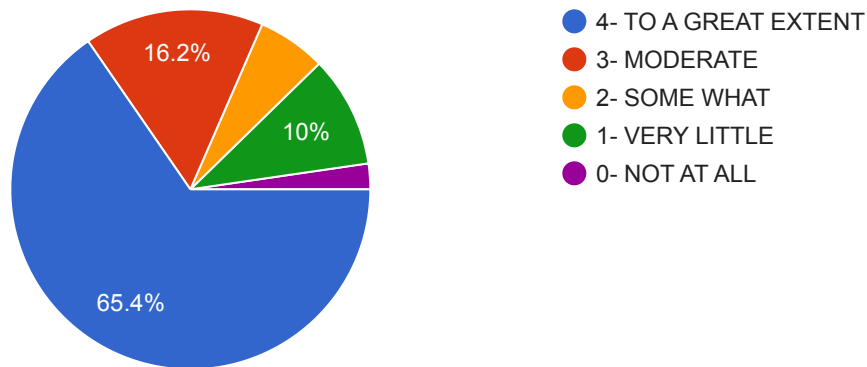

17. DID THE TEACHERS USE STUDENT CENTRIC METHODS,SUCH AS EXPERIENTIAL LEARNING, PARTICIPATIVE LEARNING AND PROBLEM SOLVING METHODOLOGIES FOR ENHANCING LEARNING EXPERIENCES?
શુ પ્રોફેસર અનુભવિ શિક્ષણ, સહભાગી શિક્ષણ અને સમસ્યાનુ નિરાકરણ શિખવાના અનુભવોને વધારવાની કેન્દ્રિત પદ્ધતિનો ઉપયોગ કરે છે?

Copy

130 responses

18. DID THE TEACHERS MAKE EFFORTS TO INCULCATE SOFT SKILLS,LIFE SKILLS AND EMPLOYABILITY SKILLS TO MAKE YOU READY FOR THE WORLD OF WORK? શુ પ્રોફેસર દ્વારા તમને બાહ્ય જગત માટે તૈયાર કરવા સોફ્ટ સ્કિલ, લાઇફ સ્કિલ અને રોજગારી કૌશલ્યોનો સમવેશ કરવા માટેના પ્રયત્નો કરે છે?

Copy

130 responses