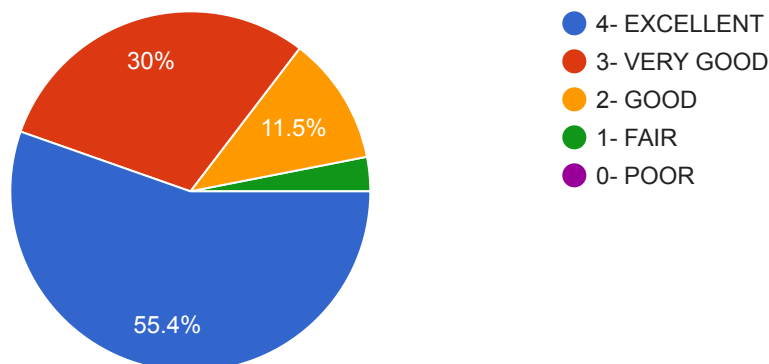

 Copy

130 responses

5. FAIRNESS OF THE INTERNAL EVALUATION PROCESS BY THE TEACHERS. પ્રોફેસર દ્વારા આંતરીક મૂલ્યાંકન પ્રક્રિયાની નિષ્પક્ષતા .

 Copy

130 responses

6. Did the teachers discuss your performance of internal exam/ Assignment in the class? શુ પ્રોફેસર તમારા આંતરિક પરિક્ષા અને અસાઇનમેન્ટની ચર્ચા તમારી સાથે કરે છે?