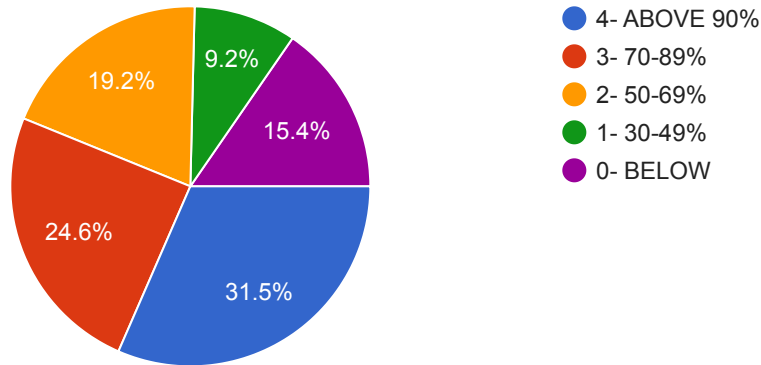

 Copy

130 responses

19. WHAT PERCENTAGE OF TEACHERS USE ICT TOOLS SUCH AS LCD PROJECTOR, MULTIMEDIA,ETC.WHILE TEACHING? કેટલા % પ્રોફેસર ભાષાવતી વખતે આધુનિક સાધનો નો ઉપયોગ કરે છે?

 Copy

130 responses

20. DO YOU THINK THE OVER ALL QUALITY OF TEACHING LEARNING PROCESS IN YOUR INSTITUTE IS VERY GOOD? શું તમે માનો છો કે તમારી કોલેજની ભણાવવાની પ્રક્રિયાની ગુણવત્તા ખુબ સારી છે?