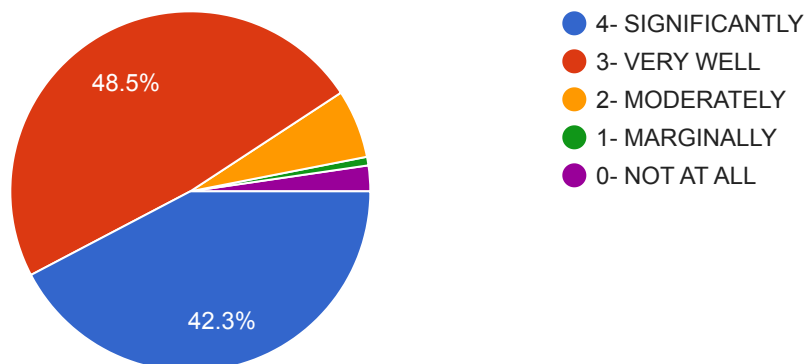

9. DID THE INSTITUTION PROVIDE MULTIPLE OPPORTUNITIES TO LEARN AND GROW? શુ સંસ્થા તમને ભણવાની અને વિકાસ ની બહુવિધ તકો પુરી પાડે છે?

Copy

130 responses