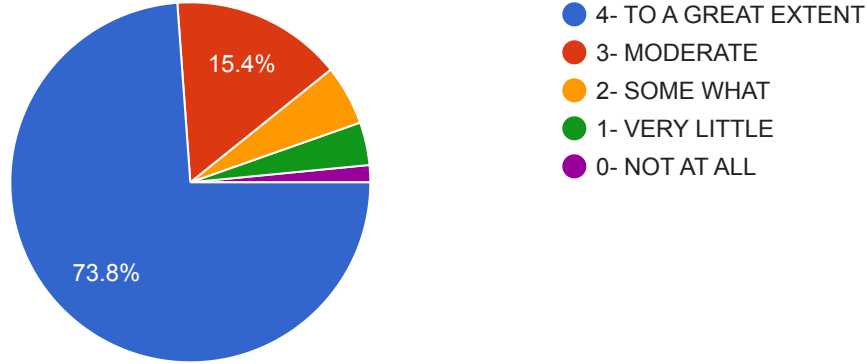

17. DID THE TEACHERS USE STUDENT CENTRIC METHODS,SUCH AS EXPERIENTIAL LEARNING, PARTICIPATIVE LEARNING AND PROBLEM SOLVING METHODOLOGIES FOR ENHANCING LEARNING EXPERIENCES?
શુ પ્રોફેસર અનુભવિ શિક્ષણ, સહભાગી શિક્ષણ અને સમસ્યાનુ નિરાકરણ શિખવાના અનુભવોને વધારવાની કેન્દ્રિત પદ્ધતિનો ઉપયોગ કરે છે?

Copy

130 responses

18. DID THE TEACHERS MAKE EFFORTS TO INCULCATE SOFT SKILLS,LIFE SKILLS AND EMPLOYABILITY SKILLS TO MAKE YOU READY FOR THE WORLD OF WORK? શુ પ્રોફેસર દ્વારા તમને બાહ્ય જગત માટે તૈયાર કરવા સોફ્ટ સ્કિલ, લાઇફ સ્કિલ અને રોજગારી કૌશલ્યોનો સમવેશ કરવા માટેના પ્રયત્નો કરે છે?

Copy

130 responses