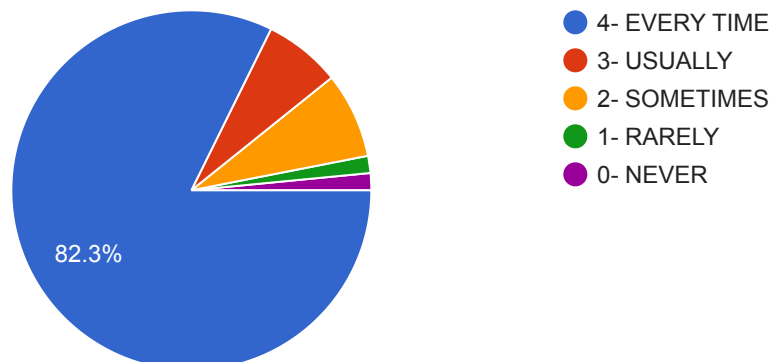

10. DID THE TEACHERS DISCUSS YOUR EXPECTED COMPETENCIES, COURSE OUTCOMES AND PROGRAMME OUTCOMES? પ્રોફેસર તમને તમારી અપેક્ષિત યોગ્યતાઓ, અભ્યાસક્રમ અને પરિણામોથી માહિતગાર કરે છે?

Copy

130 responses

11. DID YOUR MENTOR TAKE NECESSARY FOLLOWUP OF AN ASSIGNED TASK TO YOU? શું તમારા પ્રોફેસર તમને સોપેવા કાર્યનું ફોલોઅપ લે છે?

Copy

130 responses

12. DID THE TEACHERS ILLUSTRATE THE CONCEPTS THROUGH EXAMPLES AND APPLICATIONS? શું પ્રોફેસર ઉદાહરણ દ્વારા તમને વિસ્તૃત રીતે સમજાવે છે?

Copy

130 responses