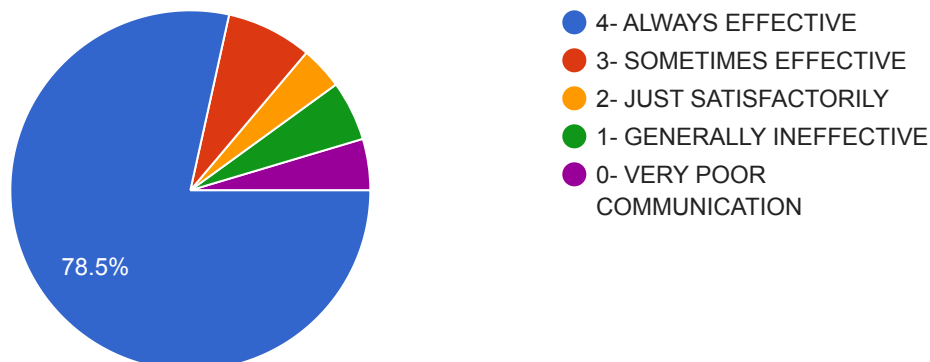

3. HOW WELL WERE THE TEACHERS ABLE TO COMMUNICATE? પ્રોફેસર તમારી સાથે વર્ગ ખંડમાં કેટલી અસરકારક રીતે વાતચીત કરી શકે છે?

Copy

130 responses