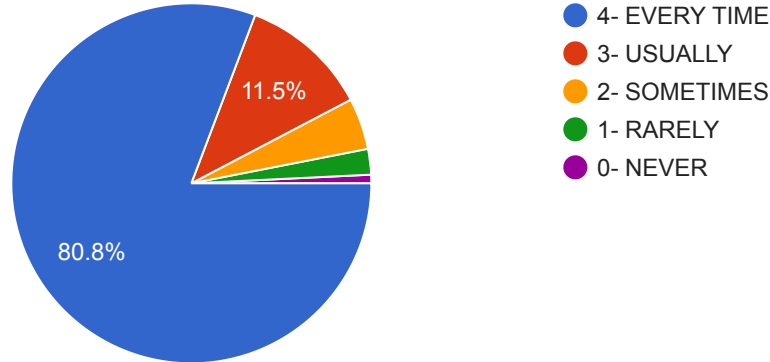

10. DID THE TEACHERS DISCUSS YOUR EXPECTED COMPETENCIES, COURSE OUTCOMES AND PROGRAMME OUTCOMES? પ્રોફેસર તમને તમારી અપેક્ષિત યોગ્યતાઓ, અભ્યાસક્રમ અને પરિણામોથી માહિતગાર કરે છે?

Copy

130 responses

11. DID YOUR MENTOR TAKE NECESSARY FOLLOWUP OF AN ASSIGNED TASK TO YOU? શું તમારા પ્રોફેસર તમને સોપેવા કાર્યનું ફોલોઅપ લે છે?

Copy

130 responses