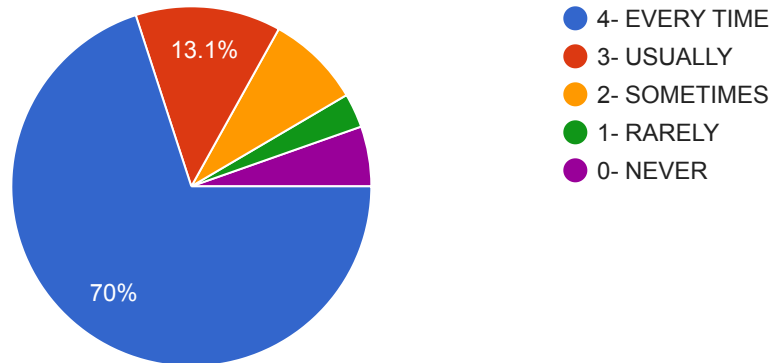

 Copy

130 responses

13. DID TEACHERS IDENTIFY YOUR WEAKNESS AND HELP YOU TO OVERCOME THEM? શુ પ્રોફેસર તમારી નબડાઇને ઓળખવા માટે અને તેને દૂર કરવામાં મદદ કરે છે?

 Copy

130 responses

14. DID THE TEACHERS IDENTIFY YOUR STRENGTHS AND ENCOURAGE YOU WITH PROVIDING RIGHT LEVEL OF CHALLENGES? શુ પ્રોફેસર તમારી શક્તિઓને ઓળખી અને તમને યોગ્ય સ્તરના પડકારો પુરા પાડવા માટે પ્રોત્સાહિત કર્યા?