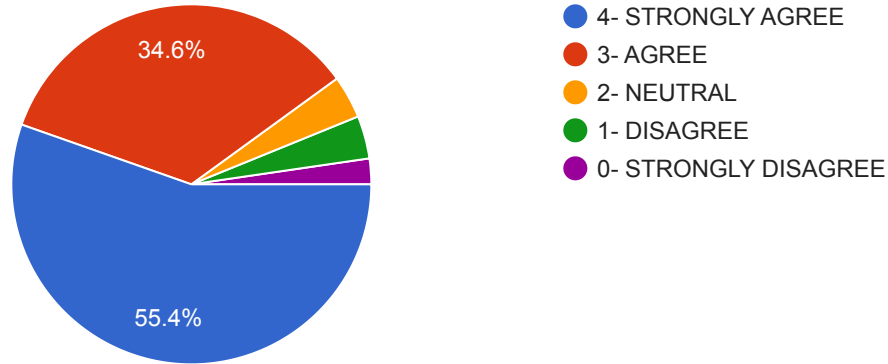

15.DID THE INSTITUTION MAKE EFFORTS TO ENGAGE STUDENTS IN THE MONITORING, REVIEW AND CONTINUOUS QUALITY IMPROVEMENT OF THE TEACHING LEARNING PROCESS? શુ કોલેજ શિખવવાની પ્રક્રિયાની દેખરેખ, સમીક્ષા અને સતત ગુણવત્તા સુધારણામાં વિદ્યાર્થીઓને સામેલ કરવાનો પ્રયત્નો કરે છે?

Copy

130 responses

16. DID TEACHERS ENCOURAGE YOU TO PARTICIPATE IN EXTRACURRICULAR ACTIVITIES? શુ પ્રોફેસર ઇતર પ્રવૃત્તિમાં ભાગ લેવામાં પ્રોત્સાહિત કરે છે?

Copy

130 responses