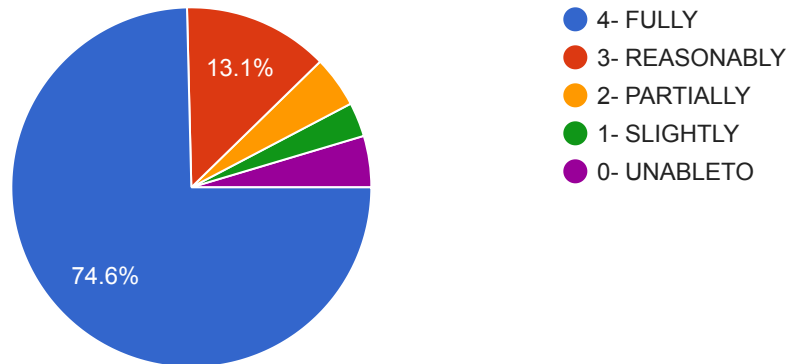

13. DID TEACHERS IDENTIFY YOUR WEAKNESS AND HELP YOU TO OVERCOME THEM? શુ પ્રોફેસર તમારી નબડાઇને ઓળખવા માટે અને તેને દૂર કરવામાં મદદ કરે છે?

Copy

130 responses

14. DID THE TEACHERS IDENTIFY YOUR STRENGTHS AND ENCOURAGE YOU WITH PROVIDING RIGHT LEVEL OF CHALLENGES? શુ પ્રોફેસર તમારી શક્તિઓને ઓળખી અને તમને યોગ્ય સ્તરના પડકારો પુરા પાડવા માટે પ્રોત્સાહિત કર્યા?

Copy

130 responses