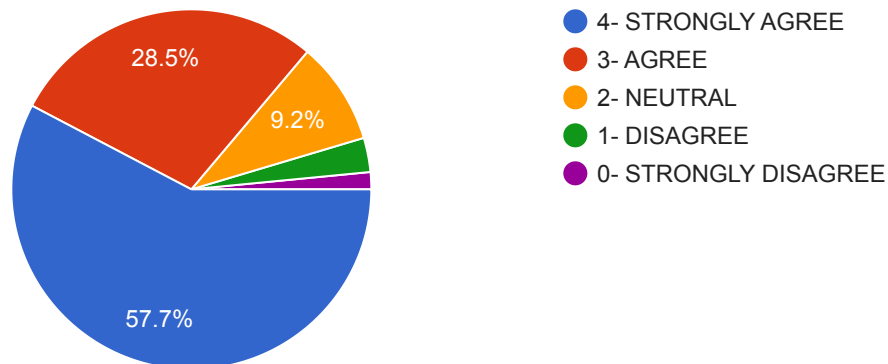

 Copy

130 responses

16. DID TEACHERS ENCOURAGE YOU TO PARTICIPATE IN EXTRACURRICULAR ACTIVITIES? શુ પ્રોફેસર ઇતર પ્રવૃત્તિમાં ભાગ લેવામાં પ્રોત્સાહિત કરે છે?

 Copy

130 responses

17. DID THE TEACHERS USE STUDENT CENTRIC METHODS,SUCH AS EXPERIENTIAL LEARNING, PARTICIPATIVE LEARNING AND PROBLEM SOLVING METHODOLOGIES FOR ENHANCING LEARNING EXPERIENCES?
શુ પ્રોફેસર અનુભવિ શિક્ષણ, સહભાગી શિક્ષણ અને સમસ્યાનુ નિરાકરણ શિખવાના અનુભવોને વધારવાની કેન્દ્રિત પદ્ધતિનો ઉપયોગ કરે છે?