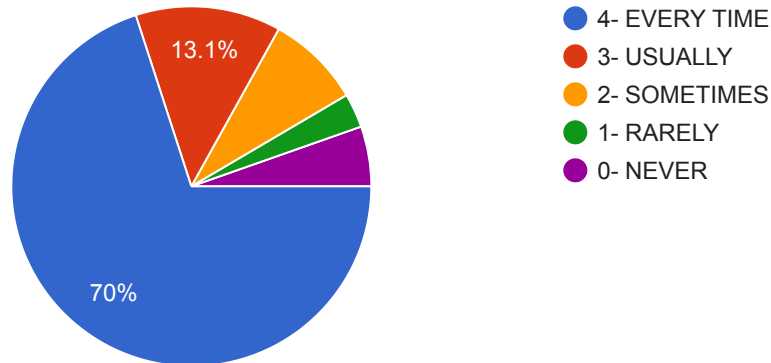

 Copy

130 responses

13. DID TEACHERS IDENTIFY YOUR WEAKNESS AND HELP YOU TO OVERCOME THEM? શુ પ્રોફેસર તમારી નબડાઇને ઓળખવા માટે અને તેને દૂર કરવામાં મદદ કરે છે?

 Copy

130 responses

14. DID THE TEACHERS IDENTIFY YOUR STRENGTHS AND ENCOURAGE YOU WITH PROVIDING RIGHT LEVEL OF CHALLENGES? શુ પ્રોફેસર તમારી શક્તિઓને ઓળખી અને તમને યોગ્ય સ્તરના પડકારો પુરા પાડવા માટે પ્રોત્સાહિત કર્યા?