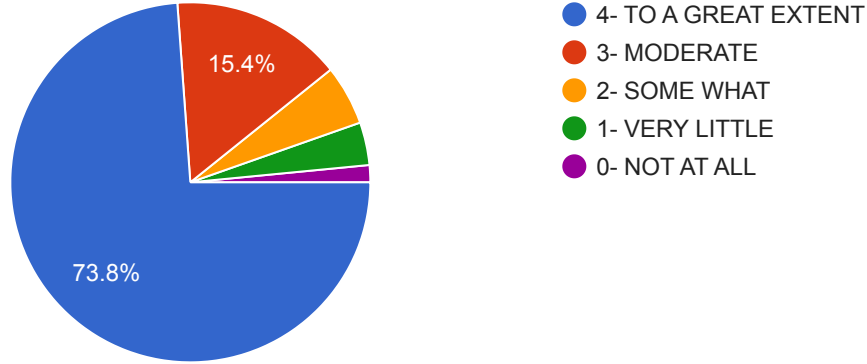

17. DID THE TEACHERS USE STUDENT CENTRIC METHODS,SUCH AS EXPERIENTIAL LEARNING, PARTICIPATIVE LEARNING AND PROBLEM SOLVING METHODOLOGIES FOR ENHANCING LEARNING EXPERIENCES?
શુ પ્રોફેસર અનુભવિ શિક્ષણ, સહભાગી શિક્ષણ અને સમસ્યાનુ નિરાકરણ શિખવાના અનુભવોને વધારવાની કેન્દ્રિત પદ્ધતિનો ઉપયોગ કરે છે?

Copy

130 responses