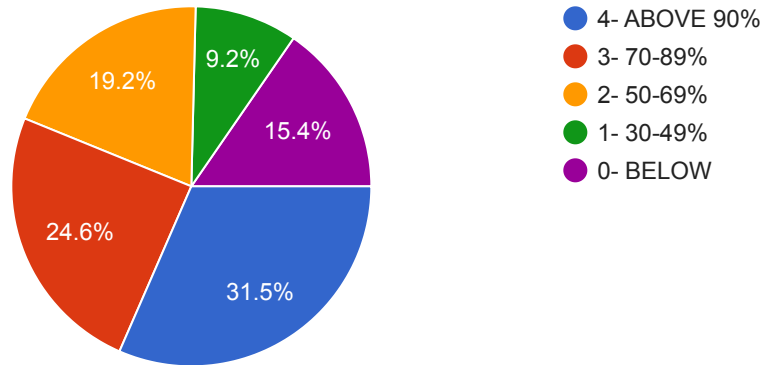

 Copy

130 responses

19. WHAT PERCENTAGE OF TEACHERS USE ICT TOOLS SUCH AS LCD PROJECTOR, MULTIMEDIA,ETC.WHILE TEACHING? કેટલા % પ્રોફેસર ભાષાવતી વખતે આધુનિક સાધનો નો ઉપયોગ કરે છે?

 Copy

130 responses

20. DO YOU THINK THE OVER ALL QUALITY OF TEACHING LEARNING PROCESS IN YOUR INSTITUTE IS VERY GOOD? શું તમે માનો છો કે તમારી કોલેજની ભણાવવાની પ્રક્રિયાની ગુણવત્તા ખુબ સારી છે?