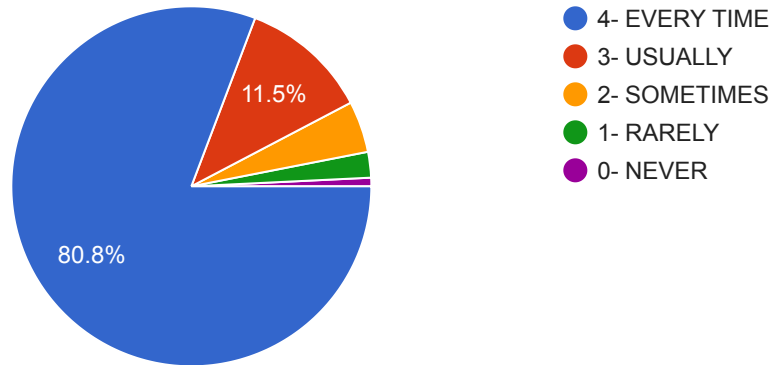

10. DID THE TEACHERS DISCUSS YOUR EXPECTED COMPETENCIES, COURSE OUTCOMES AND PROGRAMME OUTCOMES? પ્રોફેસર તમને તમારી અપેક્ષિત યોગ્યતાઓ, અભ્યાસક્રમ અને પરિણામોથી માહિતગાર કરે છે?

Copy

130 responses

11. DID YOUR MENTOR TAKE NECESSARY FOLLOWUP OF AN ASSIGNED TASK TO YOU? શું તમારા પ્રોફેસર તમને સોપેવા કાર્યનું ફોલોઅપ લે છે?

Copy

130 responses