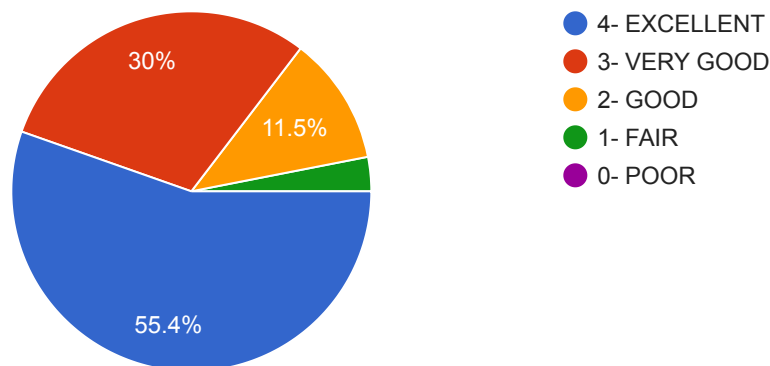

 Copy

130 responses

5. FAIRNESS OF THE INTERNAL EVALUATION PROCESS BY THE TEACHERS. પ્રોફેસર દ્વારા આંતરીક મૂલ્યાંકન પ્રક્રિયાની નિષ્પક્ષતા .

 Copy

130 responses

6. Did the teachers discuss your performance of internal exam/ Assignment in the class? શુ પ્રોફેસર તમારા આંતરિક પરિક્ષા અને અસાઇનમેન્ટની ચર્ચા તમારી સાથે કરે છે?