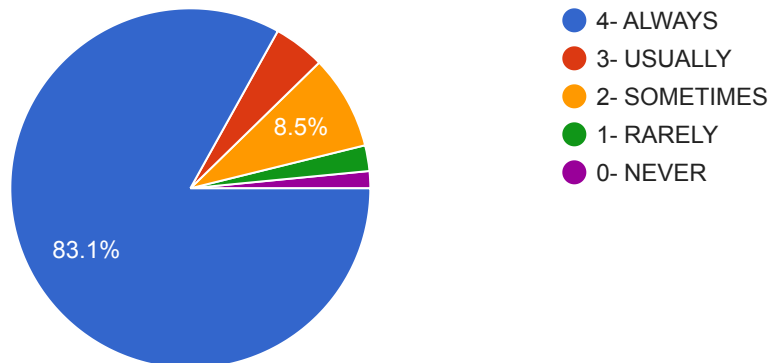

6. Did the teachers discuss your performance of internal exam/ Assignment in the class? શુ પ્રોફેસર તમારા આંતરિક પરિક્ષા અને અસાઇનમેન્ટની ચર્ચા તમારી સાથે કરે છે?

Copy

130 responses

8. DID THE TEACHING PROCESS IN YOUR INSTITUTION FACILITATE YOU IN COGNITIVE,SOCIAL AND EMOTIONAL GROWTH? શુ તમારી કોલેજ ની ભણાવાની પ્રક્રિયા જ્ઞાનાત્મક, સમાજવક્ષી અને ભાવનાત્મક વિકાસની સુવિધા આપે છે?

Copy

130 responses