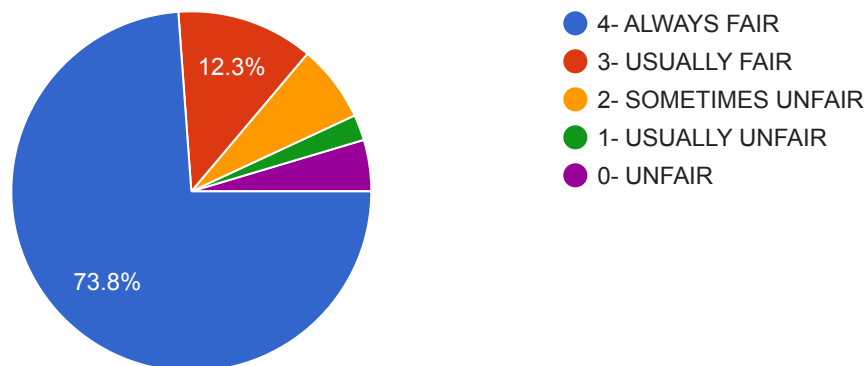

 Copy

130 responses

5. FAIRNESS OF THE INTERNAL EVALUATION PROCESS BY THE TEACHERS. પ્રોફેસર દ્વારા આંતરીક મૂલ્યાંકન પ્રક્રિયાની નિષ્પક્ષતા .

 Copy

130 responses

6. Did the teachers discuss your performance of internal exam/ Assignment in the class? શુ પ્રોફેસર તમારા આંતરિક પરિક્ષા અને અસાઇનમેન્ટની ચર્ચા તમારી સાથે કરે છે?