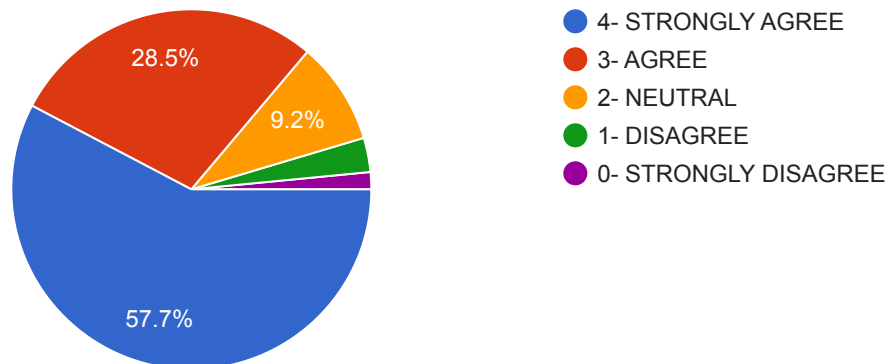

 Copy

130 responses

16. DID TEACHERS ENCOURAGE YOU TO PARTICIPATE IN EXTRACURRICULAR ACTIVITIES? શુ પ્રોફેસર ઇતર પ્રવૃત્તિમાં ભાગ લેવામાં પ્રોત્સાહિત કરે છે?

 Copy

130 responses

17. DID THE TEACHERS USE STUDENT CENTRIC METHODS,SUCH AS EXPERIENTIAL LEARNING, PARTICIPATIVE LEARNING AND PROBLEM SOLVING METHODOLOGIES FOR ENHANCING LEARNING EXPERIENCES?
શુ પ્રોફેસર અનુભવિ શિક્ષણ, સહભાગી શિક્ષણ અને સમસ્યાનુ નિરાકરણ શિખવાના અનુભવોને વધારવાની કેન્દ્રિત પદ્ધતિનો ઉપયોગ કરે છે?