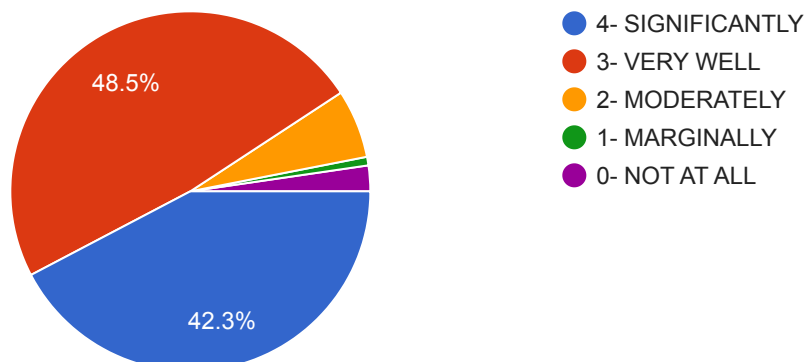

6. Did the teachers discuss your performance of internal exam/ Assignment in the class? શુ પ્રોફેસર તમારા આંતરિક પરિક્ષા અને અસાઇનમેન્ટની ચર્ચા તમારી સાથે કરે છે?

Copy

130 responses

8. DID THE TEACHING PROCESS IN YOUR INSTITUTION FACILITATE YOU IN COGNITIVE,SOCIAL AND EMOTIONAL GROWTH? શુ તમારી કોલેજ ની ભણાવાની પ્રક્રિયા જ્ઞાનાત્મક, સમાજવક્ષી અને ભાવનાત્મક વિકાસની સુવિધા આપે છે?

Copy

130 responses

9. DID THE INSTITUTION PROVIDE MULTIPLE OPPORTUNITIES TO LEARN AND GROW? શુ સંસ્થા તમને ભણવાની અને વિકાસ ની બહુવિધ તકો પુરી પાડે છે?

Copy

130 responses