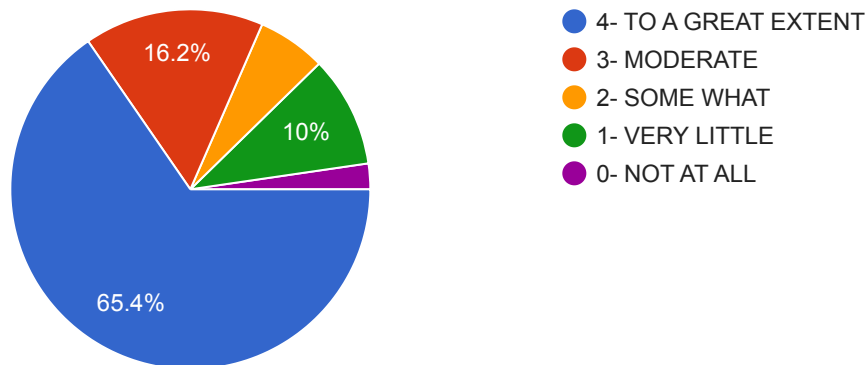

18. DID THE TEACHERS MAKE EFFORTS TO INCULCATE SOFT SKILLS,LIFE SKILLS AND EMPLOYABILITY SKILLS TO MAKE YOU READY FOR THE WORLD OF WORK? શુ પ્રોફેસર દ્વારા તમને બાહ્ય જગત માટે તૈયાર કરવા સોફ્ટ સ્કિલ, લાઇફ સ્કિલ અને રોજગારી કૌશલ્યોનો સમવેશ કરવા માટેના પ્રયત્નો કરે છે?

Copy

130 responses