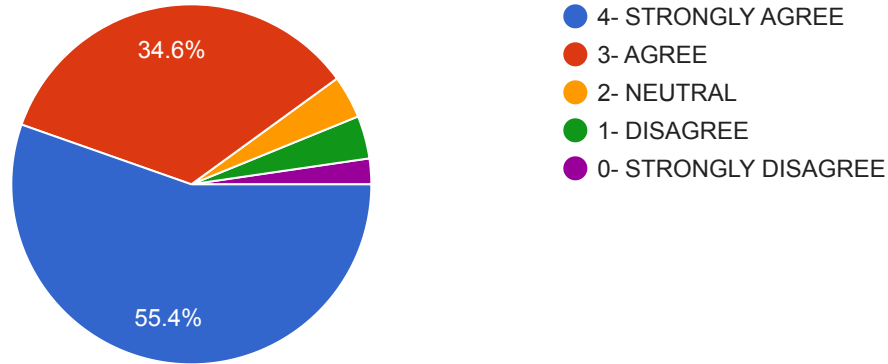

15.DID THE INSTITUTION MAKE EFFORTS TO ENGAGE STUDENTS IN THE MONITORING, REVIEW AND CONTINUOUS QUALITY IMPROVEMENT OF THE TEACHING LEARNING PROCESS? શુ કોલેજ શિખવવાની પ્રક્રિયાની દેખરેખ, સમિક્ષા અને સતત ગુણવત્તા સુધારણામાં વિદ્યાર્થીઓને સામેલ કરવાનો પ્રયત્નો કરે છે?

Copy

130 responses