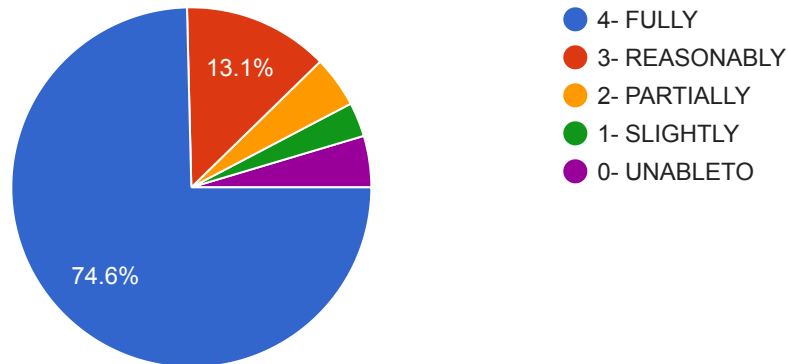

13. DID TEACHERS IDENTIFY YOUR WEAKNESS AND HELP YOU TO OVERCOME THEM? શુ પ્રોફેસર તમારી નબડાઇને ઓળખવા માટે અને તેને દૂર કરવામાં મદદ કરે છે?

Copy

130 responses

14. DID THE TEACHERS IDENTIFY YOUR STRENGTHS AND ENCOURAGE YOU WITH PROVIDING RIGHT LEVEL OF CHALLENGES? શુ પ્રોફેસર તમારી શક્તિઓને ઓળખી અને તમને યોગ્ય સ્તરના પડકારો પુરા પાડવા માટે પ્રોત્સાહિત કર્યા?

Copy

130 responses