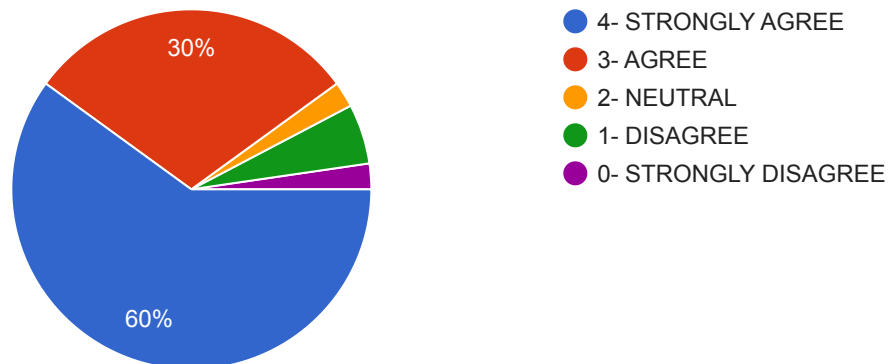

19. WHAT PERCENTAGE OF TEACHERS USE ICT TOOLS SUCH AS LCD PROJECTOR, MULTIMEDIA,ETC.WHILE TEACHING? કેટલા % પ્રોફેસર ભાષાવતી વખતે આધુનિક સાધનો નો ઉપયોગ કરે છે?

Copy

130 responses

20. DO YOU THINK THE OVER ALL QUALITY OF TEACHING LEARNING PROCESS IN YOUR INSTITUTE IS VERY GOOD? શું તમે માનો છો કે તમારી કોલેજની ભણાવવાની પ્રક્રિયાની ગુણવત્તા ખુબ સારી છે?

Copy

130 responses