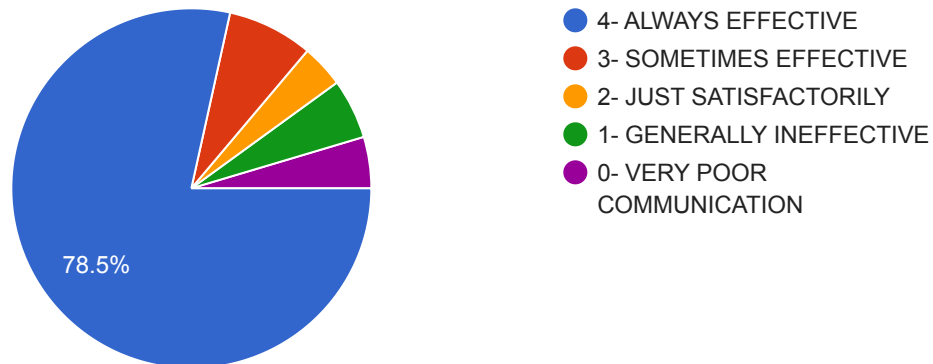

3. HOW WELL WERE THE TEACHERS ABLE TO COMMUNICATE? પ્રોફેસર તમારી સાથે વર્ગ ખંડમાં કેટલી અસરકારક રીતે વાતચીત કરી શકે છે?

Copy

130 responses